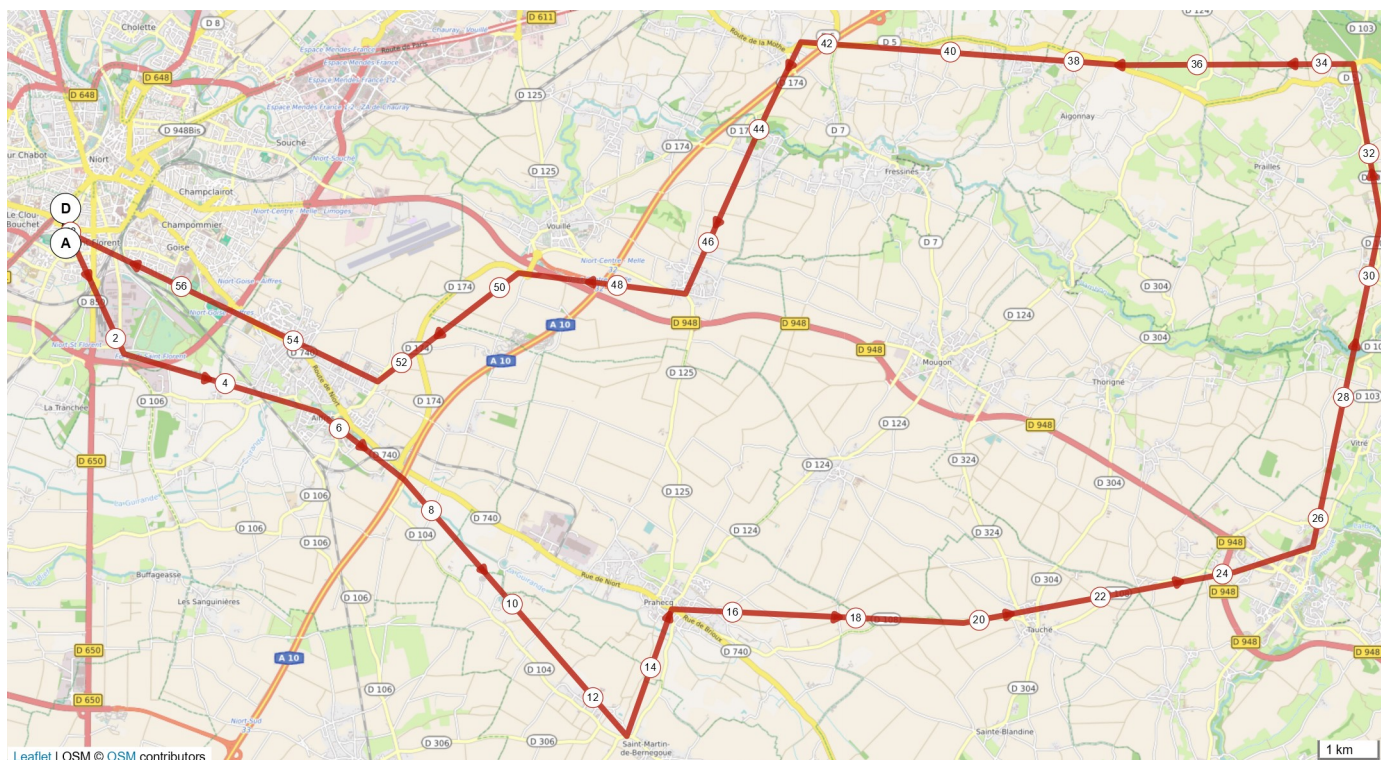

9517988 | Cyclisme - Route | parcours PSF niort hiver 2019
Niort -> Niort
165.024 km 417 m 417 m 12 m 160 m

© 2019 Openrunner